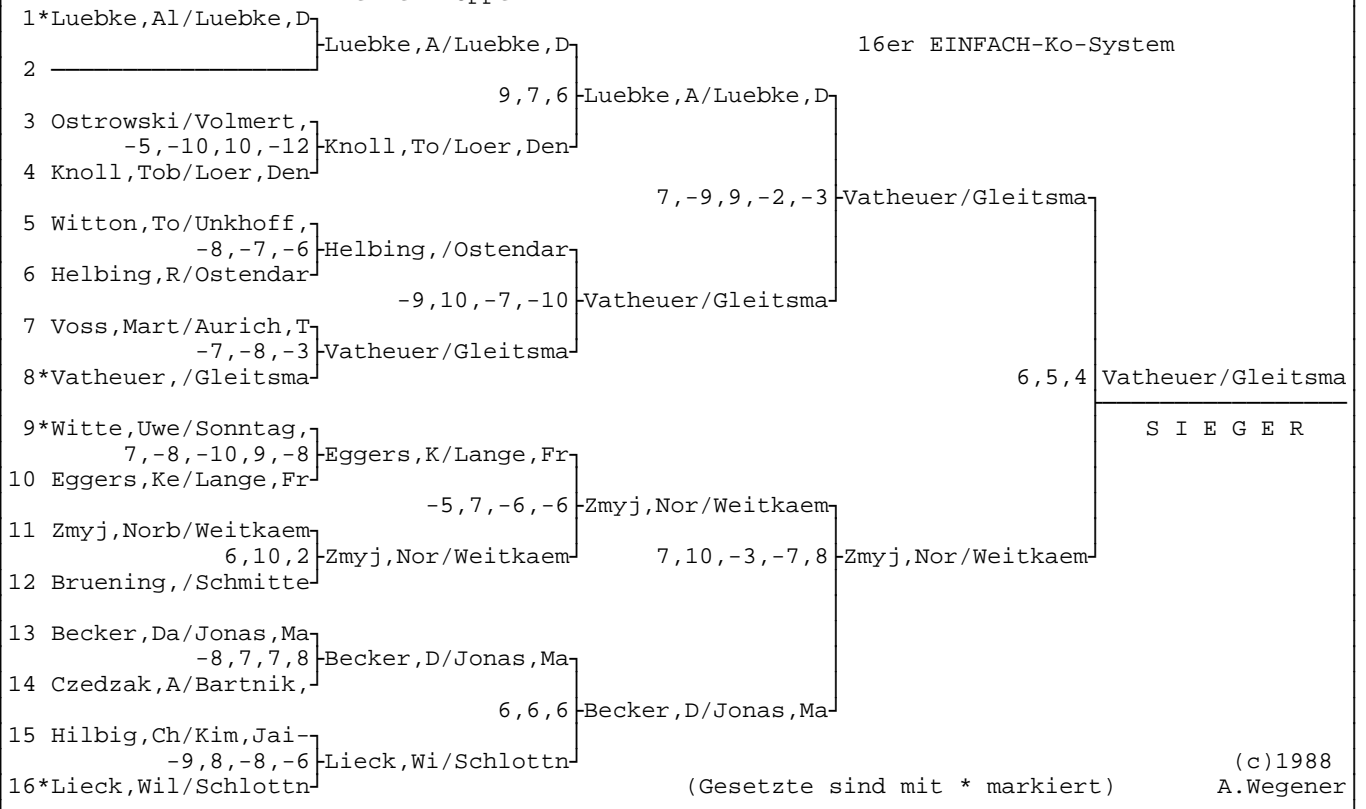

(Gesetzte Teilnehmer sind mit * markiert)

Bezirksmeisterschaften TT-Bezirk Arnsberg 2011 in Kamen
Herren-Doppel

TEILNEHMERLISTE Damen-Einzel			Blatt 1
Lfd.Nr.	Startnr.	NAME, Vorname	Verein
1	34	Stelte, Barbara	AL_TTK Anroechte
2	35	Scholz, Leonie	AL_TTK Anroechte
3	36	Schluender, Marina	AL_TTC Volkringhausen
4	37	Harder, Dorothea	AL_TTC Volkringhausen
5	38	Bake, Miriam	AL_TTV Ense
6	39	Winkel, Miriam	AL_BW Eickelborn
7	40	Juergens, Sandra	AL_SV Holzen
8	41	Luetkemeier, Anja	AL_SV Westf. Liesborn
9	42	Jochmann, Katja	BO_TV Gerthe
10	43	Gorbenko, Oxana	BO_TV Gerthe
11	44	Gorbenko, Alla	BO_TV Gerthe
12	45	Fischer, Nicole	BO_TV Gerthe
13	46	Loer, Linda	BO_TV Gerthe
14	47	Schenzel, Beate	DH_DJK Germ. Kamen
15	48	Mittermueller, Elke	DH_TTC DO-Wickede
16	49	Thaetner, Alexandra	DH_TTF Boenen
17	51	Bergmann, Heike	DH_TuS Lohausenh.-Daberg
18	52	Cerkuc, Linda	LR_GSV Froendenberg
19	53	Mueller, Denise	LR_GSV Froendenberg
20	55	Kebekus, Melanie	LU_Schalksmuehler TV
21	56	Pfau, Sabrina	SI_SV Germ. Salchendorf
22	57	Natzke, Sarah	SI_SV Germ. Salchendorf
23	155	Menne, Lena	AL_TTK Anroechte
24	160	Burgdorf, Stefanie	DH_DJK Ewaldi Aplerbeck