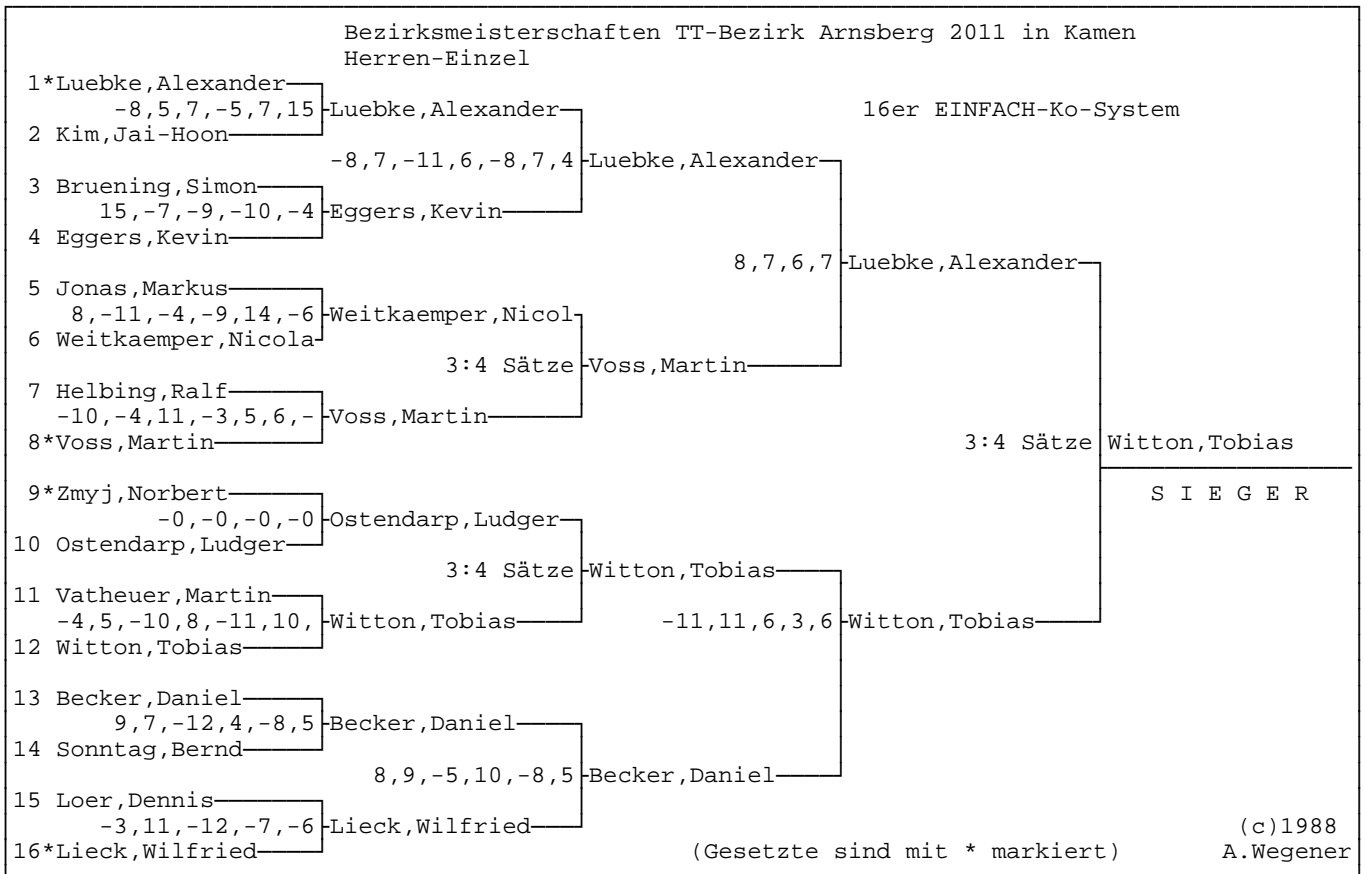

6. Gruppe:

1. Jonas, Markus	LR_TTC DJK Lendringsen	3: 0 / 9: 0
2.*Vatheuer, Martin	DH_TTC GW Bad Hamm	2: 1 / 6: 3
3. Czedzak, Andreas	BO_DSC Wanne-Eickel TT	1: 2 / 3: 8
4. Schmitte, Michael	AL_TV Fredeburg	0: 3 / 2: 9

7. Gruppe:

1. Witton, Tobias	LR_GSV Froendenberg	2: 0 / 6: 2
2.*Helbing, Ralf	DH_TTC Holzwickede	1: 1 / 4: 5
3. Schlottner, Dietmar	LÜ_TuS Meinerzhagen	0: 2 / 3: 6

8. Gruppe:

1. Eggers, Kevin	SI_TTG Netphen	3: 0 / 9: 4
2.*Sonntag, Bernd	DH_TTC GW Bad Hamm	2: 1 / 8: 3
3. Lange, Frederic	BO_TTC Herne-Voede	1: 2 / 5: 8
4. Unkhoff, Jan	LR_GSV Froendenberg	0: 3 / 2: 9

(Gesetzte Teilnehmer sind mit * markiert)