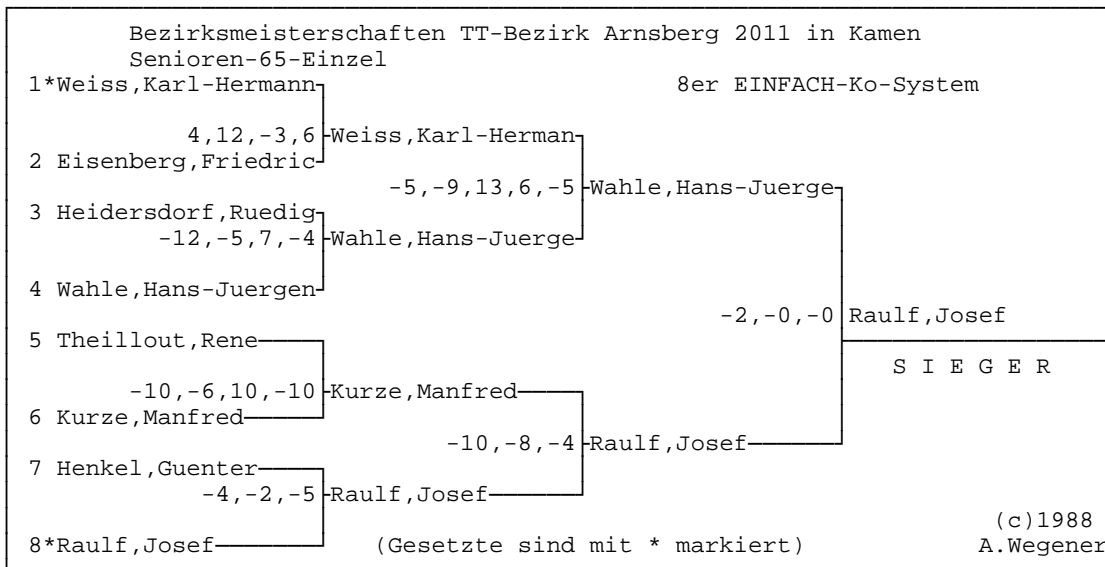

VORRUNDEN-GRUPPEN im Senioren-65-Einzel
(15 Teilnehmer in 4 Gruppen)

1. Gruppe:

1.*Weiss, Karl-Hermann	SI_TTG Netphen	2: 0 / 6: 0
2. Kurze, Manfred	AL_SSV Meschede	1: 1 / 3: 5
3. Koenigsmann, Manfred	DH_DJK Sax. Dortmund	0: 2 / 2: 6

2. Gruppe:

1. Raulf, Josef	AL_SSV Meschede	3: 0 / 9: 2
2.*Heidersdorf, Ruediger	SI_TTC Altenhundem	2: 1 / 8: 3
3. Benedetti, Silvano	SI_TTG Netphen	1: 2 / 3: 6
4. Koehler, Bernd	LR_TT-Team Hagen	0: 3 / 0: 9

3. Gruppe:

1.*Theillout, Rene	SI_TTG Netphen	3: 0 / 9: 1
2. Eisenberg, Friedrich	LR_TuS Holzen-Sommerberg	2: 1 / 7: 4
3. Au Duong, The	AL_TV Soest	1: 2 / 4: 7
4. Jochheim, Gerhard	BO_TV Durchholz	0: 3 / 1: 9

4. Gruppe:

1.*Wahle, Hans-Juergen	DH_TTC Holzwickede	3: 0 / 9: 1
2. Henkel, Guenter	SI_TTC Altenhundem	2: 1 / 7: 3
3. Tenne, Dieter	LR_TTG Fichte Hagen/Dahl	1: 2 / 3: 6
4. Vosseler, Bernd	LU_TuS Bierbaum	0: 3 / 0: 9

(Gesetzte Teilnehmer sind mit * markiert)